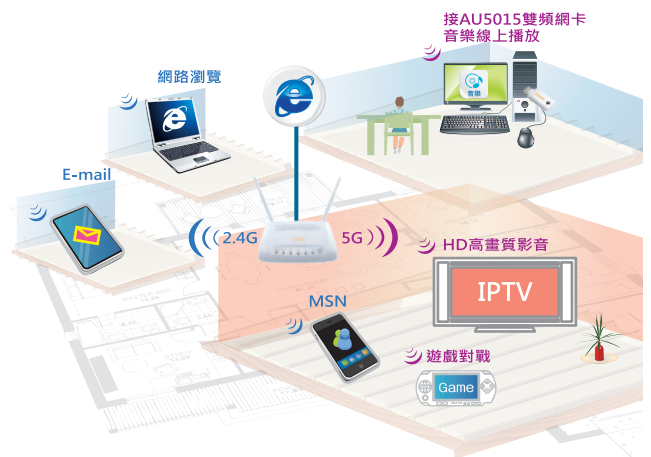

N速 智慧無線同步雙頻

智慧300Mbps 2.4GHz 5GHz自動偵測及切換
獨家功率放大設計，5GHz也能達百坪大空間
內建雲端伺服器，支援智慧手機及平板檔案分享
優質家長監控管理，輕鬆過濾網站並安排上網時間
3G/4G隨插即用，還支援WiMAX及智慧手機

300
Mbps

產品特色

- ★ 11n同步雙頻無線智慧網路，向下相容a/b/g
- ★ 2.4GHz和5GHz自動偵測及頻段切換，極速穩網Smart300Mbps
- ★ 獨家功率放大設計，讓5GHz的無線訊號範圍也能輕鬆達百坪大空間
- ★ 支援雲端儲存功能，輕鬆連結iPhone、iPad即時分享
- ★ 家長監控管理功能，可自行過濾網站並安排小孩上網時間
- ★ 3G/4G隨插即用，還可支援家用寬頻、公共熱點及WiMAX
- ★ 可連接iPhone、HTC等智慧型手機，分享無線網路
- ★ 無線On/Off排程，可管理無線連線定時自動開關
- ★ 遠端喚醒功能，可直接從遠端透過網路將其開機，省電又方便
- ★ 透過VLAN技術，不會互相干擾且有保密功能
- ★ 領先業界率先採用多重節能技術，省電達80%

智慧無線 N速同步雙頻

優多最新推出智慧無線 N速同步雙頻分享器採用最新11n同步雙頻無線智慧技術，可同時使用2.4GHz及5GHz兩個頻段並自動偵測使用頻段及切換。兩支高增益天線搭配獨家功率放大設計，無線訊號範圍及穿透力同步提昇，在5GHz的無線訊號範圍也能達到百坪大空間。支援雲端儲存功能，輕鬆連結iPhone、iPad隨時存取檔案、音樂、影片。優質家長監控管理，讓您可以掌握小孩上網時間並過濾網站。另外，除了連接一般傳統的ADSL、光纖、有線電視寬頻外，更可支援WiFi熱點、行動寬頻及多款iPhone、HTC等智慧手機。

- 規格：
  - 標準：IEEE 802.11a/b/g/n
  - 無線頻率：2.4GHz&5GHz
  - 無線速率：300Mbps (150Mbps+150Mbps)
  - WAN廣域網路連接：3G/4G/WiMAX，智慧型手機，WiFi，乙太網路(xDSL/Cable)
  - 3G/4G類型：UMTS/HSDPA/HSUPA，CDMA2000，TD-SCDMA
  - 智慧型手機支援系統：iOS，Google Android，Windows Mobile，Blackberry，Symbian，Bada
  - 乙太網路/WiFi類型：Static IP，Dynamic IP，PPPoE，PPTP，L2TP
  - 使用模式：Router / AP / WiFi AP
  - WAN廣域網路連接埠：10/100 Mbps RJ45 *1
  - USB連接埠：USB 2.0 *1(3G/4G/WiMAX網卡，智慧型手機，硬碟連接)
  - LAN區域網路連接埠：10/100 Mbps RJ45 *4
  - 硬碟格式：FAT32，EXT3，NTFS
  - 最大硬碟支援容量：2TB
  - 智慧節能：符合IEEE 802.3az規範，支援Green AP
  - 無線安全：WEP64/128bit，WPA，WPA2，WPA2 Mixed
  - WPS按鈕 (WiFi Protected Setup)：PBC/PIN
  - 天線：3dBi*2(可拆式)
  - 防火牆：Port/IP/MAC/URL 過濾，內建SPI，Anti-Dos防火牆
  - 電源：AC輸入100~240V，DC輸出12V 1A
  - 尺寸：145mm(長)* 90mm(寬)* 32mm(高)
  - 重量：181.2g
  - 支援作業系統：Windows，MAC OS X 10.4以後版本，MAC OS X LION，Linux 2.6.x以後版本

- 智慧無線同步雙頻，2.4GHz和5GHz自動偵測及頻段切換。獨家功率放大設計，讓5GHz的無線訊號範圍也能達百坪大空間。

100坪大空間專用